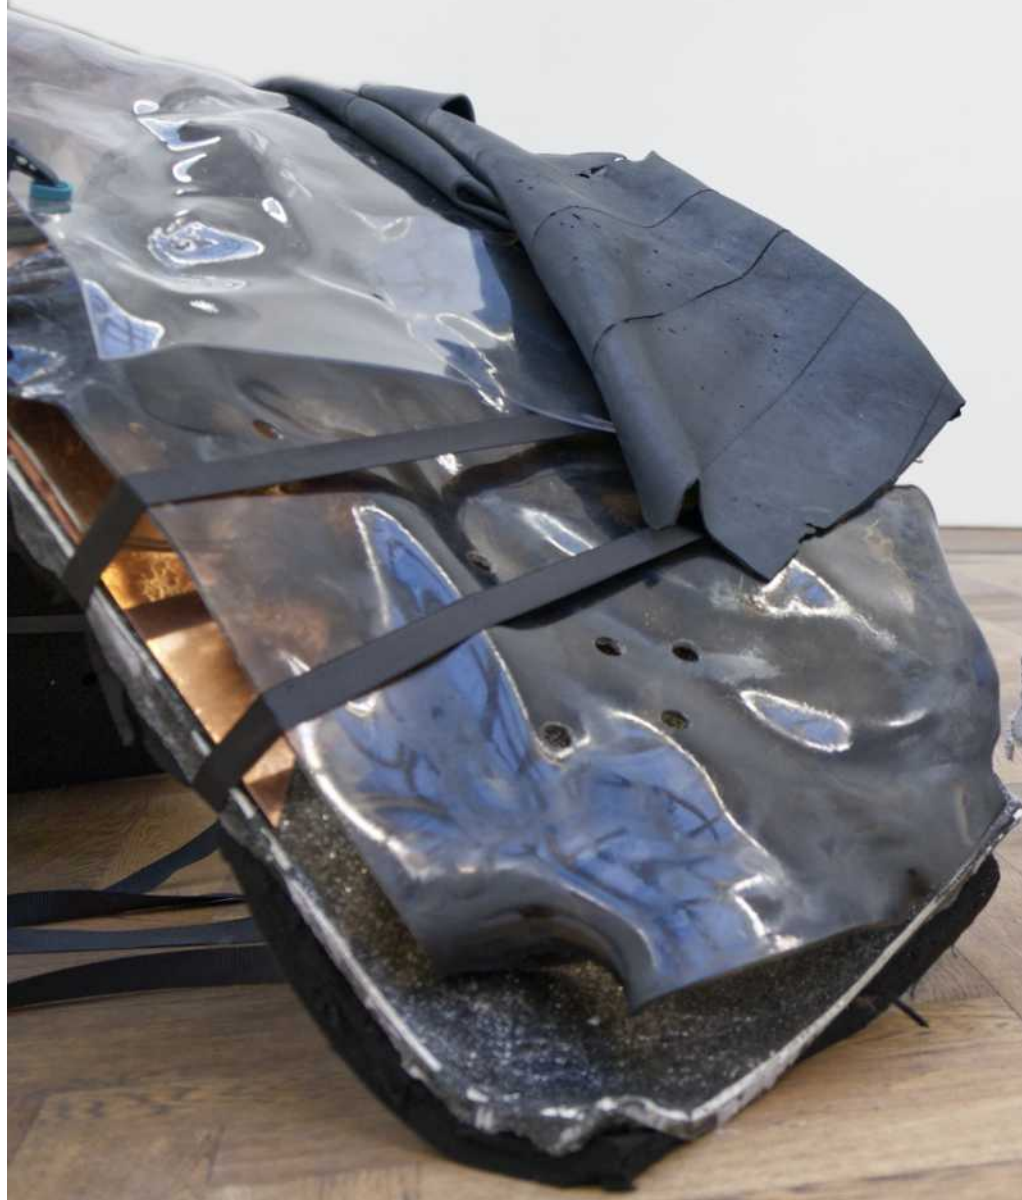

Contemporary sculpture

hello@remyerismann.ch

Remy Erismann

Selected works

2014-2022

Umwerfer I ● 2018 ● Kunsthaus Interlaken

Ich werde euch informieren, falls ich all die Information jemals wieder vergessen kann ● 2014 ● MJA Moutier